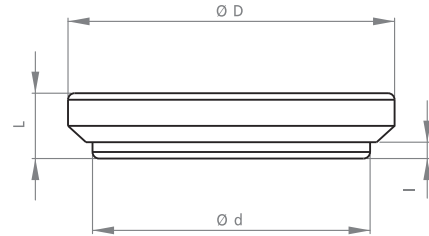

ARKA KAPAK

BACK COVER

ARKA KAPAK YAĞ GEÇİŞLİ BACK COVER (OIL - BEARING)

KOD CODE	D	d	R	L	L1
SSAK40	50	40	1/4"	45	5
SSAK50	60	50	3/8"	45	5
SSAK60	70	60	3/8"	45	5
SSAK63	75	63	3/8"	45	5
SSAK70	85	70	3/8"	45	5
SSAK80	95	80	3/8"	45	5
SSAK90	105	90	3/8"	45	5
SSAK100	115	100	1/2"	45	5
SSAK110	130	110	1/2"	45	5

KOD CODE	D	d	R	L	L1
SSAK120	135	120	1/2"	45	5
SSAK125	150	125	1/2"	45	5
SSAK130	155	130	1/2"	45	5
SSAK140	165	140	1/2"	45	5
SSAK150	175	150	1/2"	45	5
SSAK160	190	160	1/2"	45	5
SSAK180	200	180	1/2"	45	5
SSAK200	220	200	1/2"	45	5
SSAK220	250	220	3/4"	60	5
SSAK250	300	250	3/4"	60	5