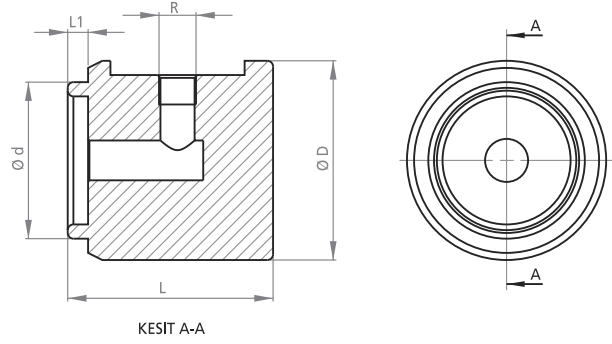

ARKA KAPAK

BACK COVER

ARKA KAPAK YAĞ GEÇİŞLİ BACK COVER (OIL - BEARING)

KOD CODE	D	d	R	L	L1
SSAK40	50	40	1/4"	45	5
SSAK50	60	50	3/8"	45	5
SSAK60	70	60	3/8"	45	5
SSAK63	75	63	3/8"	45	5
SSAK70	85	70	3/8"	45	5
SSAK80	95	80	3/8"	45	5
SSAK90	105	90	3/8"	45	5
SSAK100	115	100	1/2"	45	5
SSAK110	130	110	1/2"	45	5

KOD CODE	D	d	R	L	L1
SSAK120	135	120	1/2"	45	5
SSAK125	150	125	1/2"	45	5
SSAK130	155	130	1/2"	45	5
SSAK140	165	140	1/2"	45	5
SSAK150	175	150	1/2"	45	5
SSAK160	190	160	1/2"	45	5
SSAK180	200	180	1/2"	45	5
SSAK200	220	200	1/2"	45	5
SSAK220	250	220	3/4"	60	5
SSAK250	300	250	3/4"	60	5